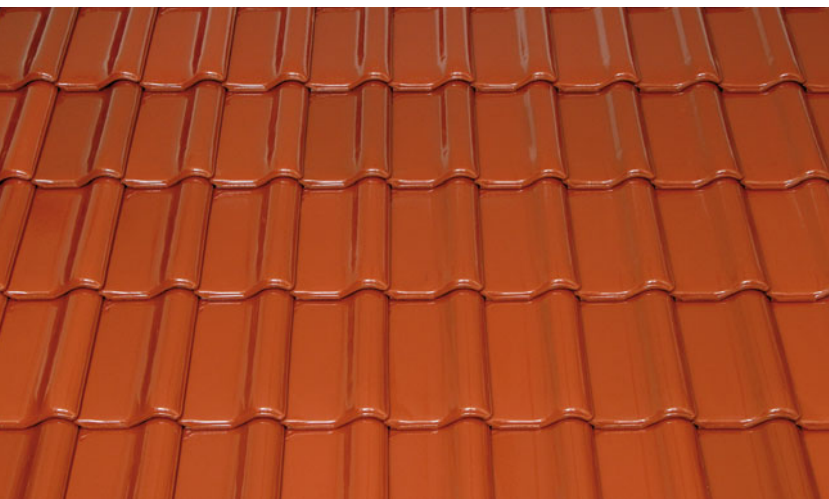

TONDACH 

střecha dělá dům

Prémiové produkty

Sulm

POSUVNÁ TAŠKA

Taška s nízkou vlnou, která svým charakterem vyhovuje jak zastáncům útulných venkovských stavení, tak obdivovatelům nejmodernějších architektonických trendů. Vhodná pro rekonstrukce i pro nové stavby.

Sulm posuvná taška, glazura „Amadeus“ natur

TECHNICKÉ ÚDAJE

Celková šířka	252 mm
Celková délka	422 mm
Krycí délka	308–338 mm
Hmotnost 1 ks	2,8 kg
Potřeba na 1 m ²	od 14,8 ks
MINIMÁLNÍ SKLON STŘECHY	
Bezpečný sklon	22°
Minimální sklon	12°

GLAZURY „AMADEUS“

natur

červená

šedá

černá

Sulm posuvná taška, glazura „Amadeus“ červená

Sulm posuvná taška, glazura „Amadeus“ černá

Landdach

POSUVNÁ TAŠKA

Střešní taška svým zajímavým tvarem ožíví každou střechu. Díky posuvnosti tašky je pokládka střechy touto taškou rychlá a bezproblémová. Vhodná jak pro rekonstrukce, tak pro novostavby.

Landdach posuvná taška, glazura „Amadeus“ černá