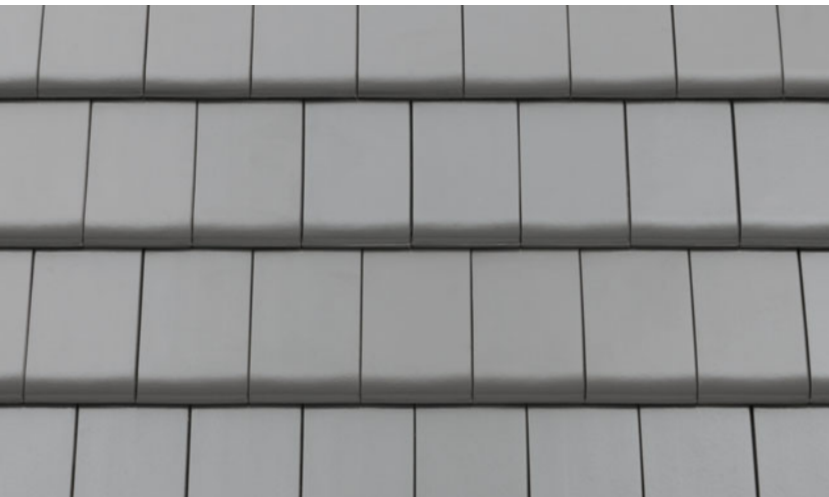

Čisté linie a přirozená eleganc tašky Figaro Deluxe osloví každého, kdo chce mít střechu v souladu se současnými architektonickými trendy. Taška je vhodná pro moderní stavby vyžadující plochou krytinu bez zdobných prvků, žlábků a vln.