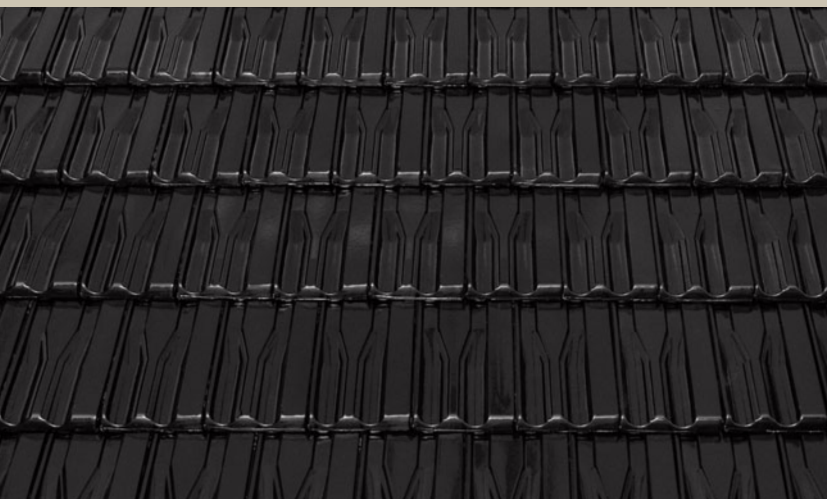

GLAZURY „AMADEUS“

natur

červená

šedá

černá

Sulm posuvná taška, glazura „Amadeus“ červená

Sulm posuvná taška, glazura „Amadeus“ černá

Landdach

POSUVNÁ TAŠKA

Střešní taška svým zajímavým tvarem ožíví každou střechu. Díky posuvnosti tašky je pokládka střechy touto taškou rychlá a bezproblémová. Vhodná jak pro rekonstrukce, tak pro novostavby.

Landdach posuvná taška, glazura „Amadeus“ černá

Čisté linie a přirozená eleganc tašky Figaro Deluxe osloví každého, kdo chce mít střechu v souladu se současnými architektonickými trendy. Taška je vhodná pro moderní stavby vyžadující plochou krytinu bez zdobných prvků, žlábků a vln.