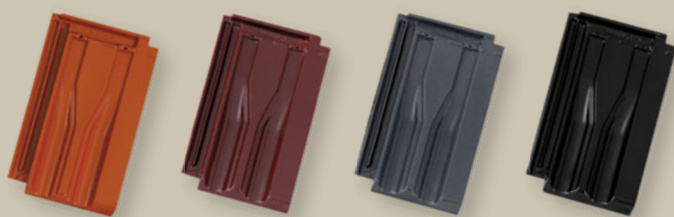

GLAZURY „AMADEUS“

natur

červená

šedá

černá