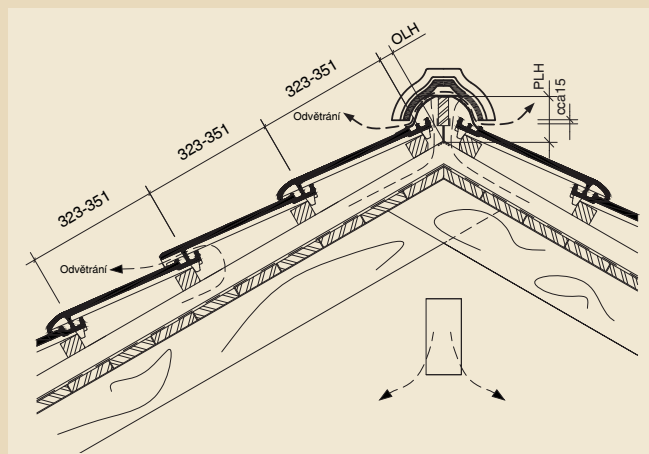

100% flexibilita

posun o 3 cm (skvěle se hodí pro rekonstrukce střech)

Technické údaje:

Celková šířka	241 mm
Celková délka	424 mm
Krycí šířka	211 mm
Krycí délka	323–351 mm
Hmotnost 1 ks	3,3 kg
Potřeba na 1 m ²	od 13,5 ks
Bezpečný sklon	30°
S těsným podstřeším	24°
S vodotěsným podstřeším	20°

Standardní nabídka – engoby: červená, granit, nero;
glazura: Amadeus šedá

Další barvy engob a glazur je možno získat na objednávku.

Sklon střechy	OLH	PLH
20°	cca 45	cca 126
25°	cca 40	cca 120
30°	cca 40	cca 114
35°	cca 35	cca 108
40°	cca 30	cca 102
45°	cca 30	cca 95
50°	cca 25	cca 90

Pro bezpečnější odvod srážkové vody se základní tašky kladou zásadně ve vazbě s použitím polovičních tašek.

Okap

Hřeben

Taška Figaro Deluxe – okrajová levá

Taška Figaro Deluxe – okrajová pravá