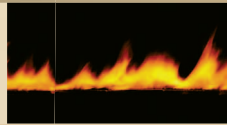

Figaro Deluxe

Elegance na střeše

moderní plochá estetická

engoba červená

engoba granit

engoba nero

glazura Amadeus šedá

100% design

POVRCHOVÉ ÚPRAVY

engoba: červená, granit, nero
glazury: Amadeus šedá

100% bezpečnost

vynikající technické vlastnosti (systém dvojitého drážkování pro bezpečný odvod vody, kompletní originální příslušenství)

Standardní nabídka – engoby: červená, granit, nero;
glazura: Amadeus šedá

Další barvy engob a glazur je možno získat na objednávku.

Sklon střechy	OLH	PLH
20°	cca 45	cca 126
25°	cca 40	cca 120
30°	cca 40	cca 114
35°	cca 35	cca 108
40°	cca 30	cca 102
45°	cca 30	cca 95
50°	cca 25	cca 90