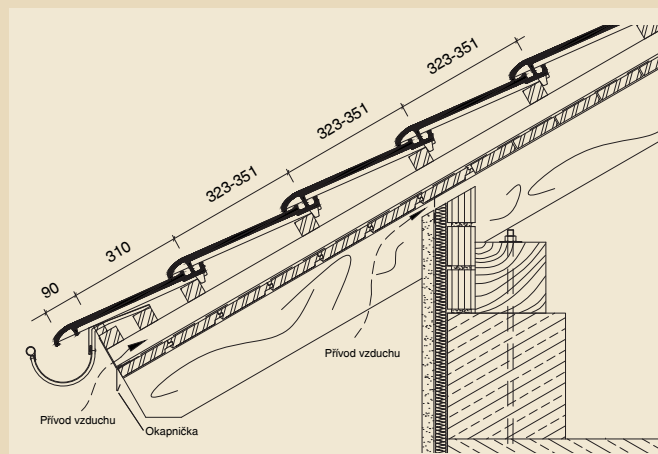

100% flexibilita

posun o 3 cm (skvěle se hodí pro rekonstrukce střech)

Technické údaje:

Celková šířka	241 mm
Celková délka	424 mm
Krycí šířka	211 mm
Krycí délka	323–351 mm
Hmotnost 1 ks	3,3 kg
Potřeba na 1 m ²	od 13,5 ks
Bezpečný sklon	30°
S těsným podstřeším	24°
S vodotěsným podstřeším	20°

Pro bezpečnější odvod srážkové vody se základní tašky kladou zásadně ve vazbě s použitím polovičních tašek.

Okap

Hřeben

Taška Figaro Deluxe – okrajová levá

Taška Figaro Deluxe – okrajová pravá