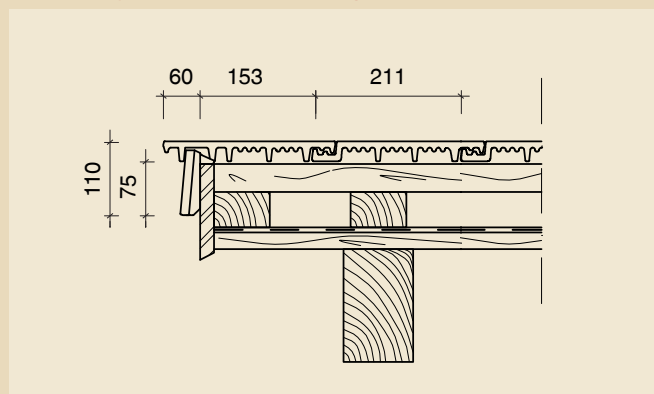

100% flexibilita

posun o 3 cm (skvěle se hodí pro rekonstrukce střech)

Technické údaje:

Celková šířka	241 mm
Celková délka	424 mm
Krycí šířka	211 mm
Krycí délka	323–351 mm
Hmotnost 1 ks	3,3 kg
Potřeba na 1 m ²	od 13,5 ks
Bezpečný sklon	30°
S těsným podstřeším	24°
S vodotěsným podstřeším	20°

Standardní nabídka – engoby: červená, granit, nero;
glazura: Amadeus šedá

Další barvy engob a glazur je možno získat na objednávku.

Sklon střechy	OLH	PLH
20°	cca 45	cca 126
25°	cca 40	cca 120
30°	cca 40	cca 114
35°	cca 35	cca 108
40°	cca 30	cca 102
45°	cca 30	cca 95
50°	cca 25	cca 90

Pro bezpečnější odvod srážkové vody se základní tašky kladou zásadně ve vazbě s použitím polovičních tašek.

Okap

Hřeben

Taška Figaro Deluxe – okrajová levá

Taška Figaro Deluxe – okrajová pravá