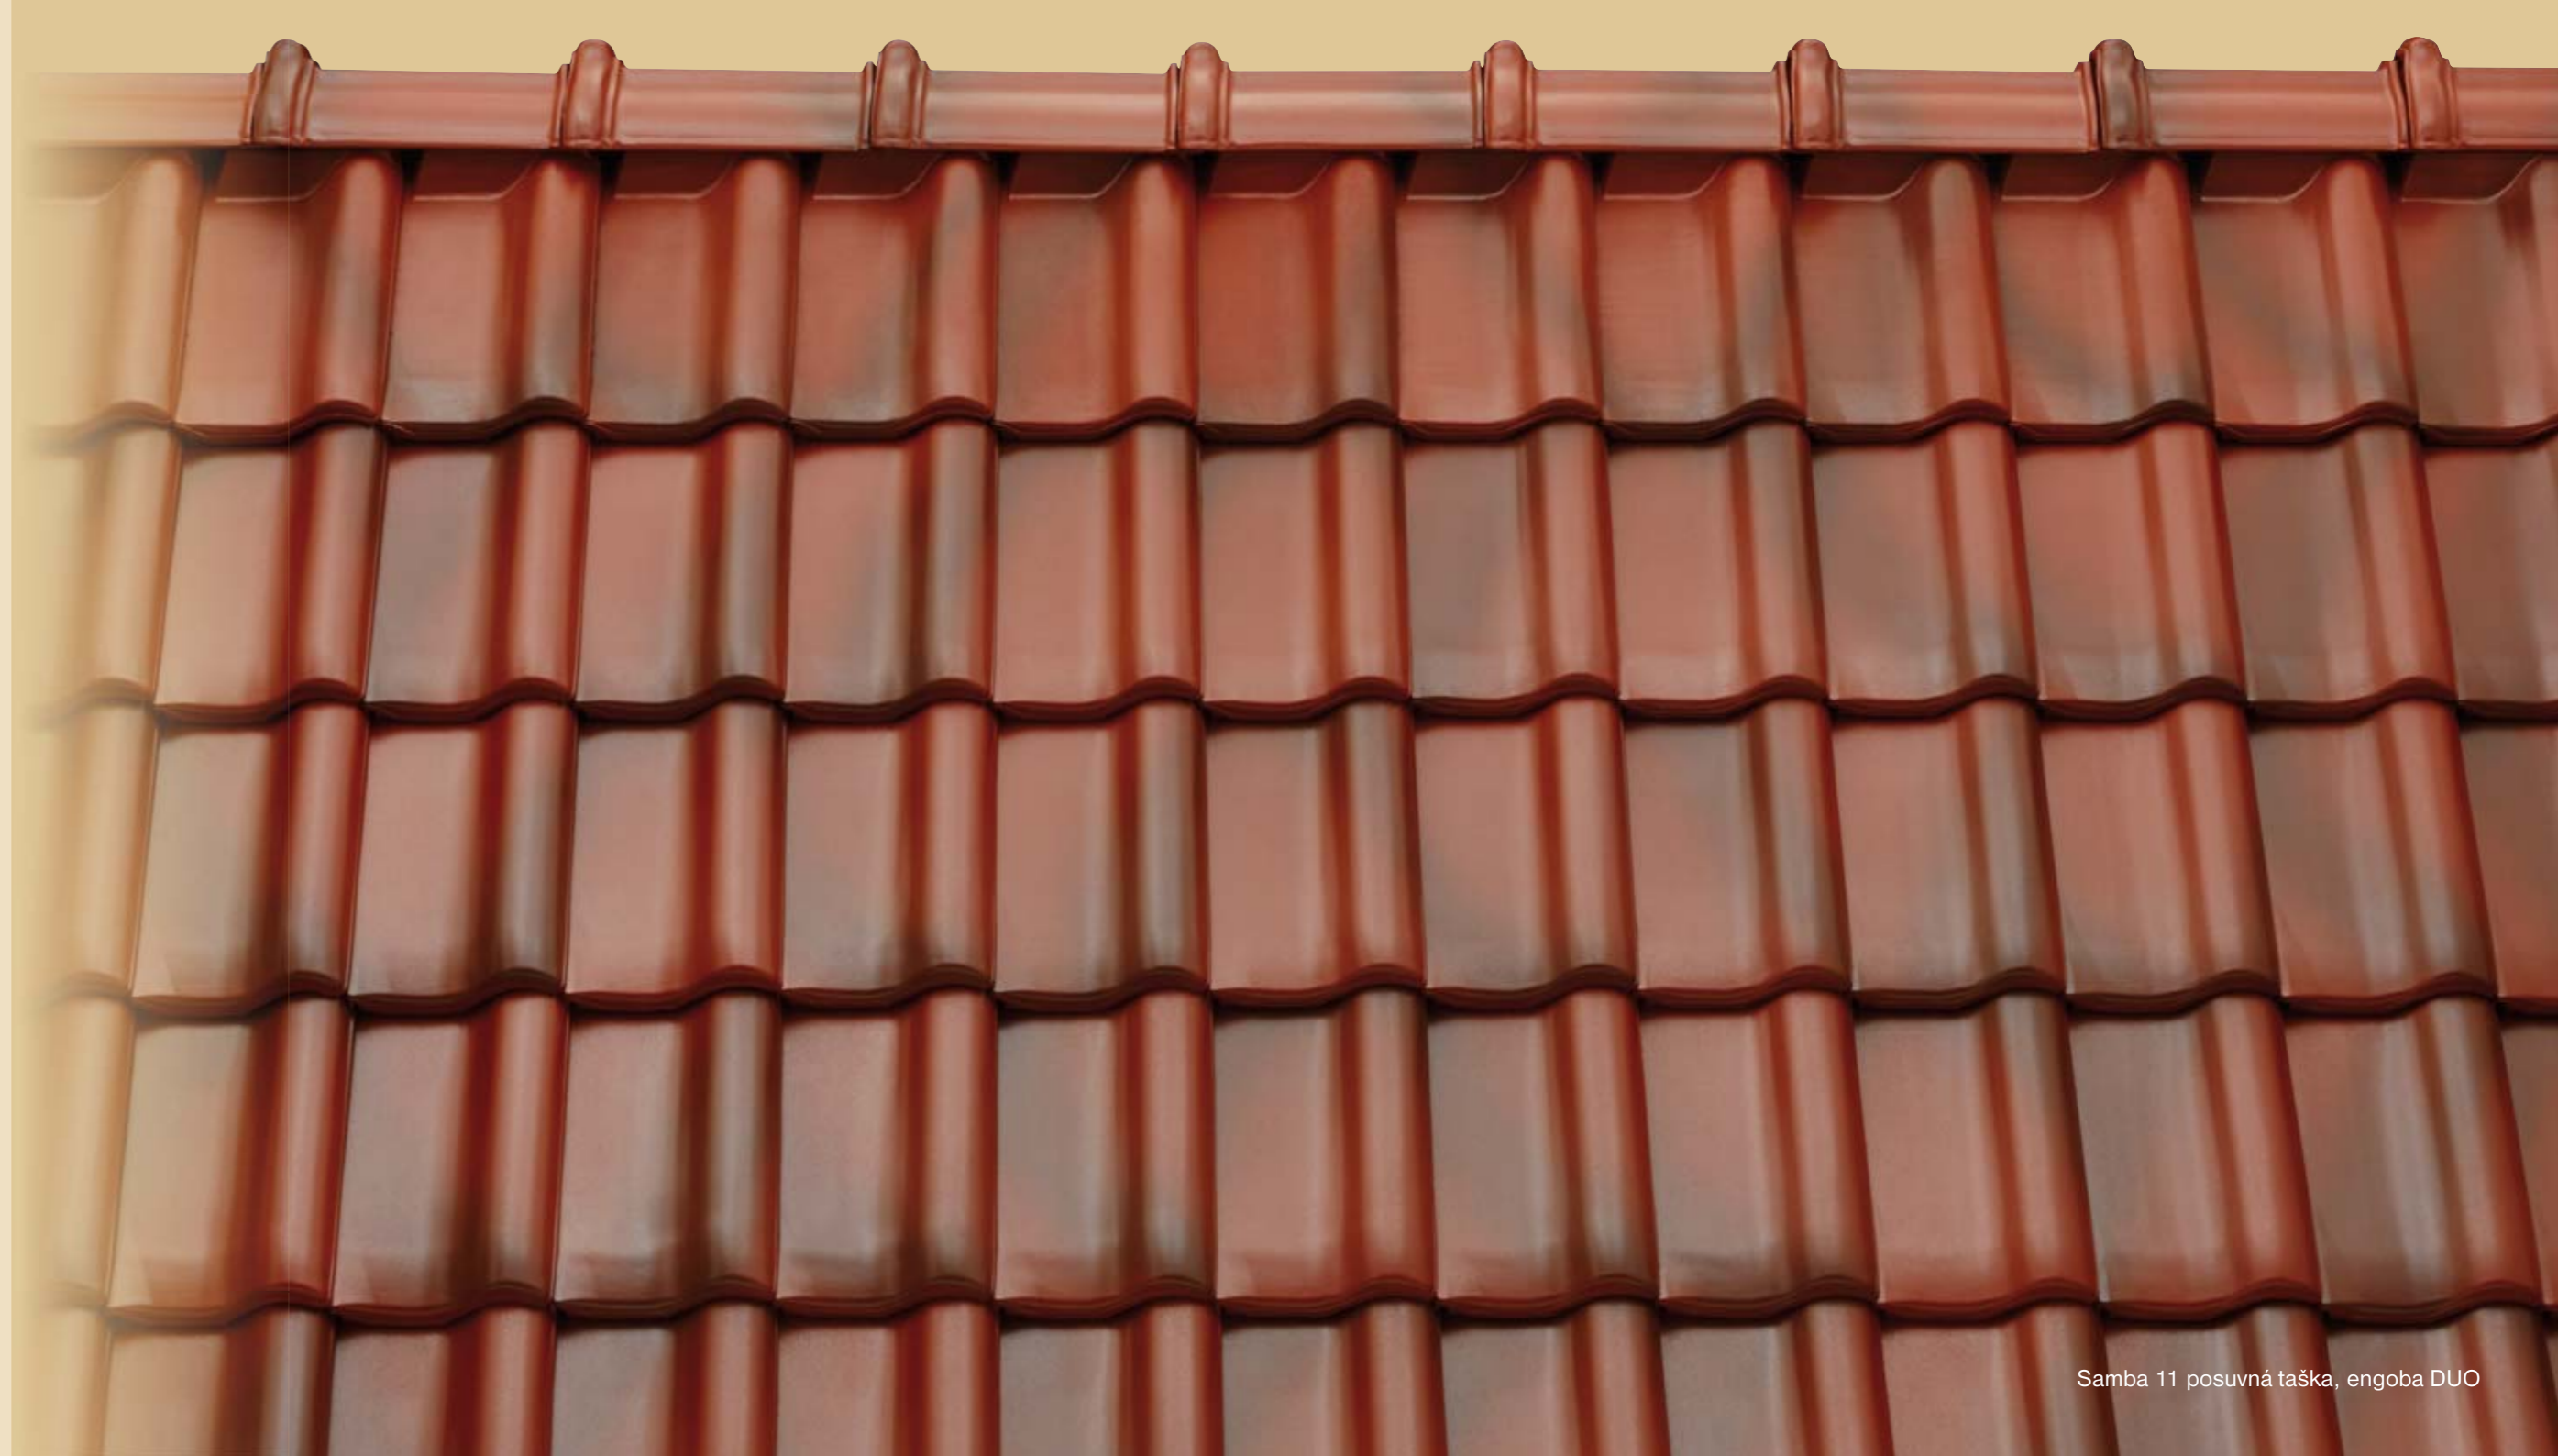

červená

hnědá

černá

DUO

Samba 11 posuvná taška, engoba DUO

Bobrovka 19x40 TONDACH®

Tradiční hladká taška s možností vykrytí oblých tvarů (nároží, volské oko, kužel), s možností kulatého nebo segmentového řezu. Možnost pokládky na střechy od 20° sklonu.