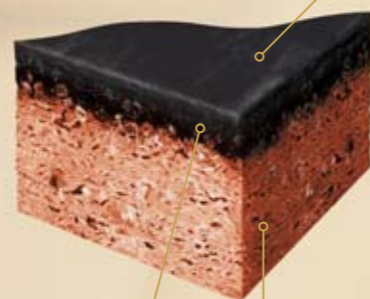

ušlechtilost přírodního materiálu a přísný systém kontroly zaručují **100% ZDRAVOTNÍ NEZÁVADNOST**

Engoby s matným až sametově pololesklým povrchem

měděná

tmavě hnědá

- zvyšuje hodnotu domu
- dodává estetické kouzlo celé střeše
- dokonale odolává nejextrémnějším podmínkám
- zachovává efekt dýchání, propouští vodní páru, ale neprosakuje

viditelná část engoby (glazury)

hluboce zatavená část

keramický střeš

červená

hnědá

černá

DUO

Glazury s vysoce lesklým povrchem