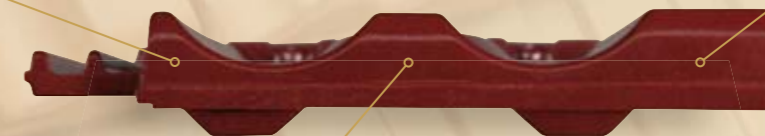

výběr suroviny a výjimečný způsob zpracování garantují **ŠPIČKOVOU MECHANICKOU PEVNOST A MRAZUVZDORNOST** při optimální hmotnosti a tloušťce krytiny

ušlechtilost přírodního materiálu a přísný systém kontroly zaručují **100% ZDRAVOTNÍ NEZÁVADNOST**