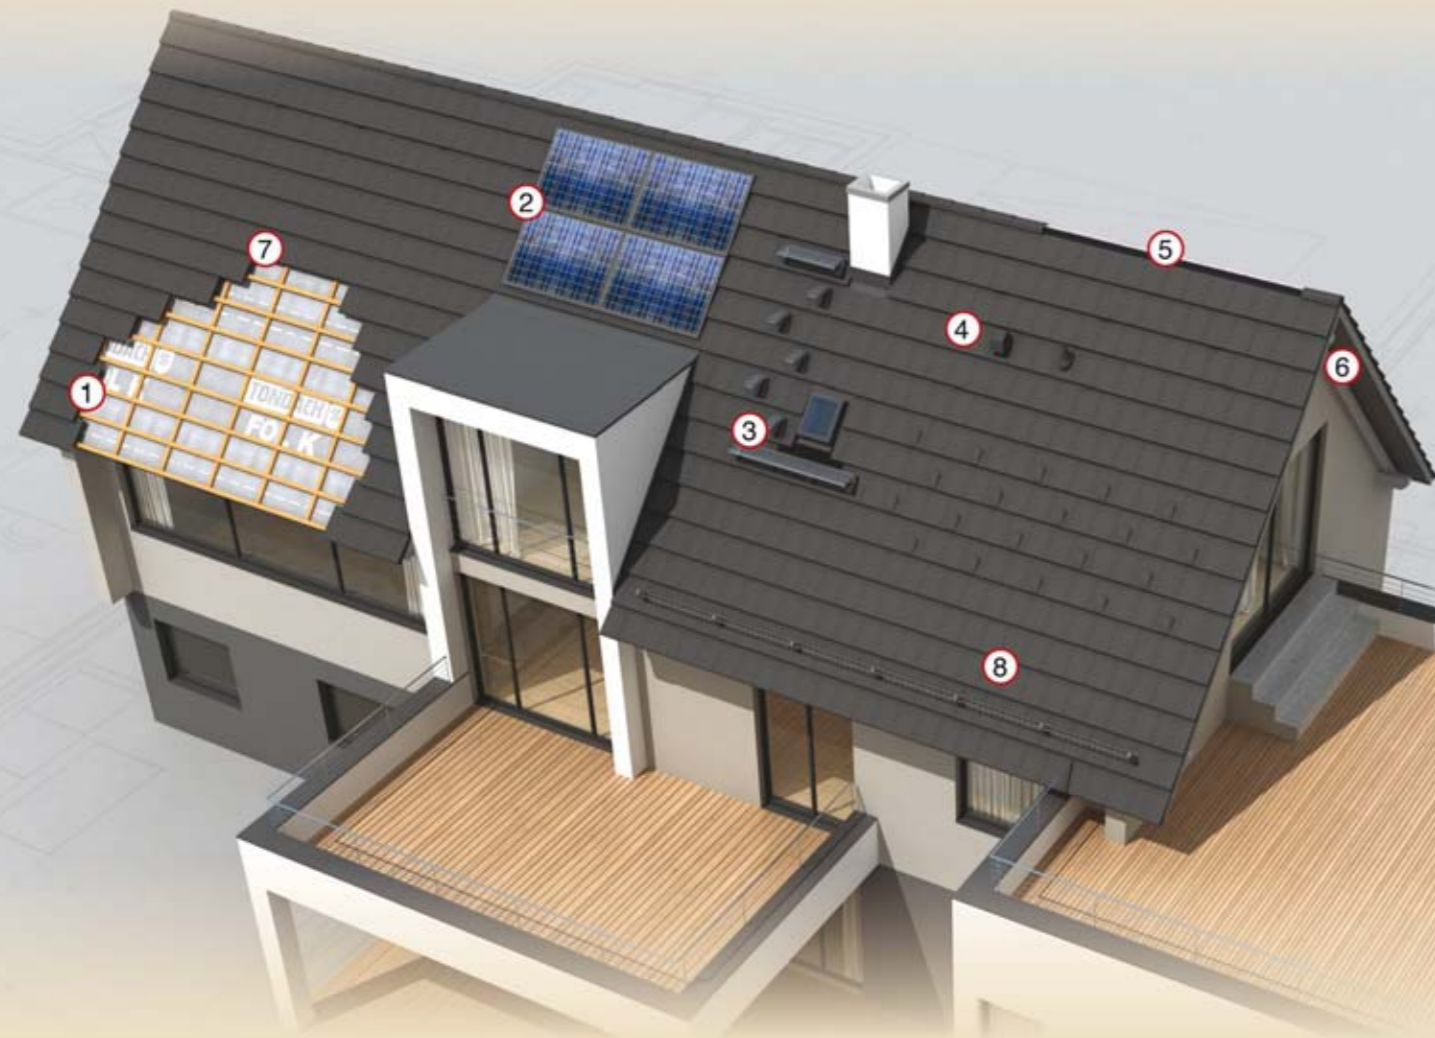

TONDACH®

Design

TONDACH 
střecha dělá dům

ZEMĚ

Země.

Hlína vznikala miliardy let.
Pod našima rukama, připravena přijmout
jakoukoliv podobu, se stala symbolem
poznání obdivuhodných schopností lidí.

VODA

Voda.

Podstřešní konstrukce

TONDACH SOLAR

Prosvětlení, výlezy

Prostupy

Větrací pásy hřebene a nároží

Ukončení střechy

Opatření proti větru

Opatření proti sesuvu sněhu

PROMYŠLENÝ SYSTÉM DVOJITÉHO DRÁŽKOVÁNÍ zabezpečuje rychlý odvod vody a pomáhá chránit budovu před vlhkostí a prachem

nejmodernější technologii je dosaženo **MIMOŘÁDNĚ HLADKÉHO POVRCHU**, odolného proti usazování nečistot

ušlechtilost přírodního materiálu a přísný systém kontroly zaručují **100% ZDRAVOTNÍ NEZÁVADNOST**

Engoby s matným až sametově pololesklým povrchem

měděná

tmavě hnědá

- zvyšuje hodnotu domu
- dodává estetické kouzlo celé střeše
- dokonale odolává nejextrémnějším podmínkám
- zachovává efekt dýchání, propouští vodní páru, ale neprosakuje