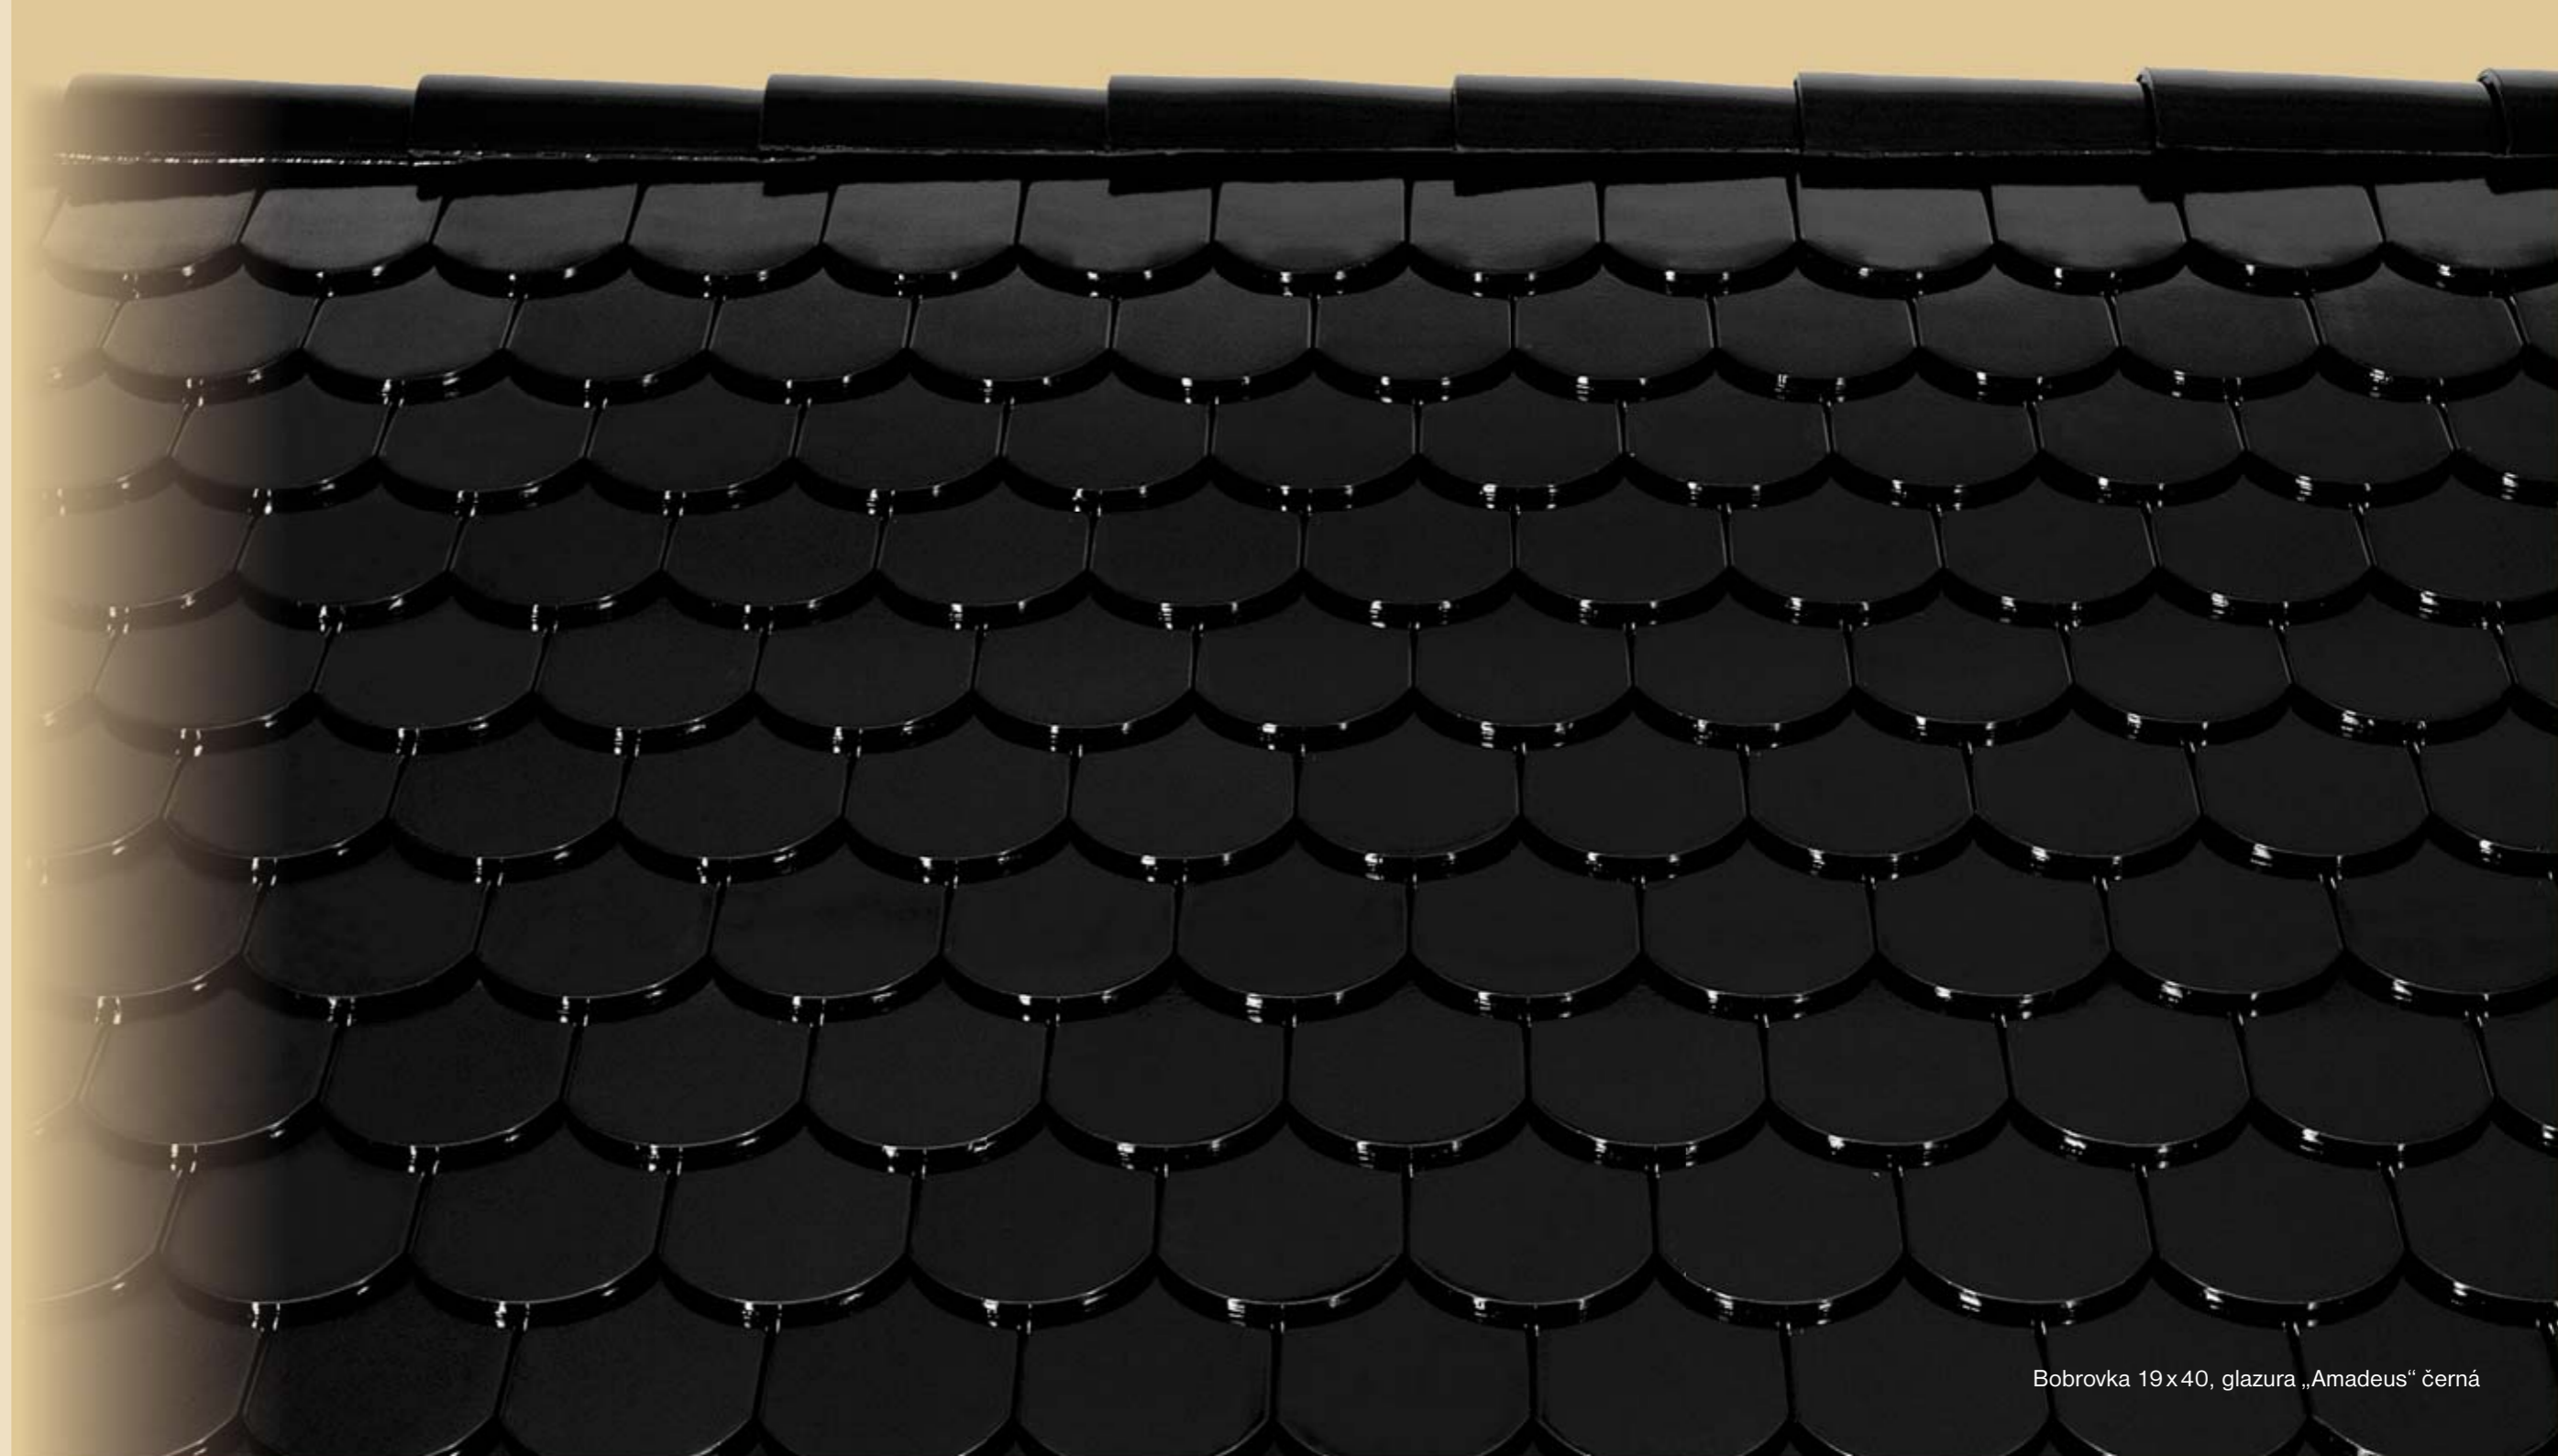

Bobrovka 19x40 TONDACH®

Glazury „Amadeus“

Glazury

Engoby

Minimální sklon 20°

Potřeba na 1 m² od 32 ks

Bobrovka 19x40, glazura „Amadeus“ černá